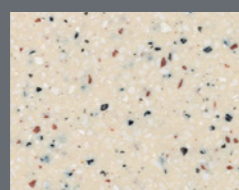

BEIGE STONE
Granulat / PG 2

GREY STONE
Granulat / PG 2

ALTWEISS
Uni / PG 1
ähnlich NCS
S 0502-Y50R

POLARIS
Granulat / PG 4

ICE*
Uni / PG 2
*Transluzenz-
Effekt!

AQUARELL SAND
PG 2

PERGAMON
Uni / PG 1
ähnlich NCS
S 1002-Y50R

BEACH
Granulat / PG 4

GRAU
Uni / PG 1
ähnlich NCS
S 2000-N

AQUARELL CREMO
PG 2

GREIGE TAUPE
Uni / PG 1

CAMEL
Uni / PG 1
ähnlich NCS
S 4005-Y20R

REEF
Granulat / PG 4

AQUARELL CARRARA
PG 2

ZIMT
Granulat / PG 3

SAHARA
Granulat / PG 3

CLIFF
Granulat / PG 4

PROJECT

ALABASTER
Granulat / PG 4

ALASKA
Granulat / PG 3

KIWI
Granulat / PG 3

TITAN
Granulat / PG 4

PLATIN
Uni / PG 3
ähnlich NCS
S 4000-N

DUOCOLOR WEISS
Granulat / PG 3

EVOLUTION
Granulat / PG 4

DUOCOLOR SCHWARZ
Granulat / PG 3

BASALT GREY (I)
Granulat / PG 4

LAVA
Granulat / PG 4

AQUA
Granulat / PG 4

MARE
Granulat / PG 4

ANTHRACITE (I)
Uni / PG 4
ähnlich NCS
S 8000-N