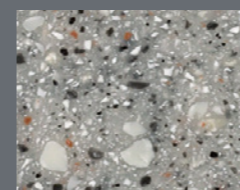

BEIGE STONE
Granulat / PG 2

GREY STONE
Granulat / PG 2

ALTWEISS
Uni / PG 1
ähnlich NCS
S 0502-Y50R

POLARIS
Granulat / PG 4

ICE*
Uni / PG 2
*Transluzenz-
Effekt!

AQUARELL SAND
PG 2

PERGAMON
Uni / PG 1
ähnlich NCS
S 1002-Y50R

BEACH
Granulat / PG 4

GRAU
Uni / PG 1
ähnlich NCS
S 2000-N

AQUARELL CREMO
PG 2

GREIGE TAUPE
Uni / PG 1

CAMEL
Uni / PG 1
ähnlich NCS
S 4005-Y20R

REEF
Granulat / PG 4

AQUARELL CARRARA
PG 2

ZIMT
Granulat / PG 3

SAHARA
Granulat / PG 3

CLIFF
Granulat / PG 4

PROJECT

ALABASTER
Granulat / PG 4

ALASKA
Granulat / PG 3

KIWI
Granulat / PG 3

TITAN
Granulat / PG 4

PLATIN
Uni / PG 3
ähnlich NCS
S 4000-N

DUOCOLOR WEISS
Granulat / PG 3

EVOLUTION
Granulat / PG 4

DUOCOLOR SCHWARZ
Granulat / PG 3

BASALT GREY (I)
Granulat / PG 4

LAVA
Granulat / PG 4

AQUA
Granulat / PG 4

MARE
Granulat / PG 4

ANTHRACITE (I)
Uni / PG 4
ähnlich NCS
S 8000-N